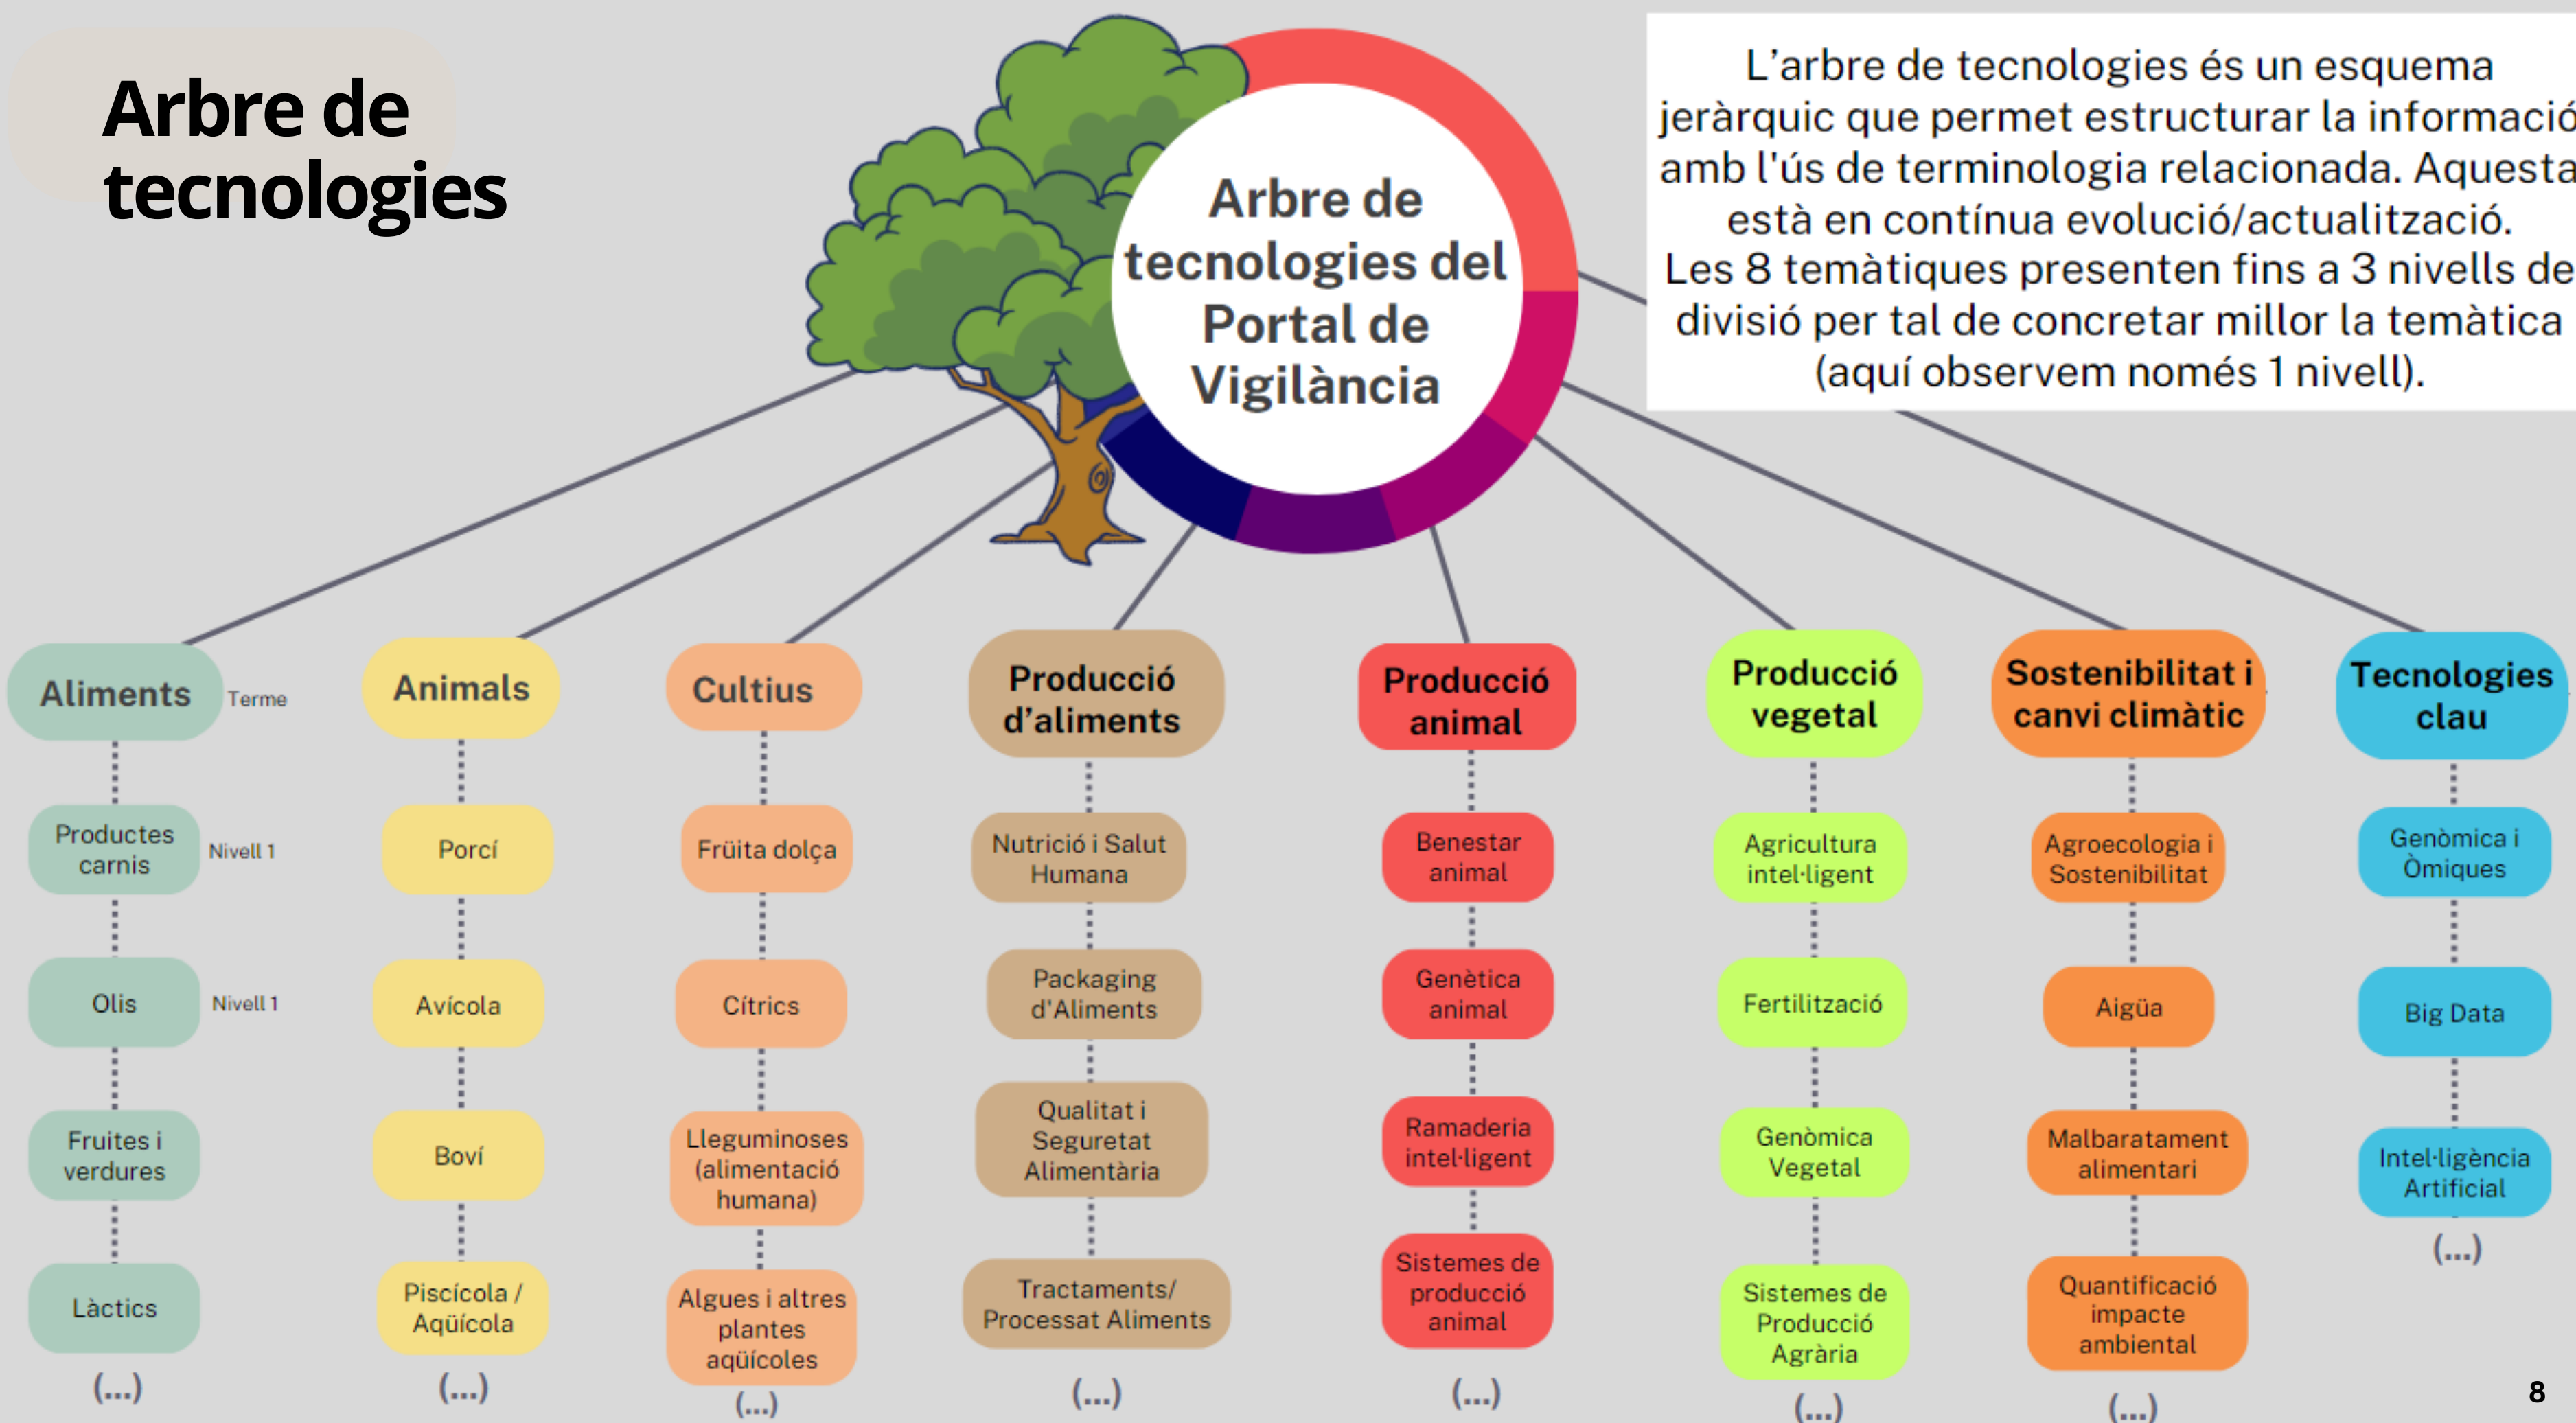

5. Com consultar la informació de l'OTT?

Portal
Ús del cercador
Què són els butlletins?
Com puc crear alertes?

1. Què és l'OTT?

L'Oficina de Vigilància Tecnològica i Seguiment de Tendències és una plataforma creada pel Departament d'Acció Climàtica, Alimentació i Agenda Rural en col·laboració amb l'Oficina de Vigilància Tecnològica de l'IRTA

Publicacions

Documents de caràcter divulgatiu associats a institucions o altres medis formals, etc.

Articles científics

Un article científic o tècnic és un **manuscrit que sintetitza** el treball del personal investigador. Estan publicats en revistes científiques.

Esdeveniments

Acte científico-tècnic amb caràcter formatiu/informatiu. S'inclouen fires, congressos, jornades, xerrades tècniques i seminaris.

Arbre de tecnologies

L'arbre de tecnologies és un esquema jeràrquic que permet estructurar la informació amb l'ús de terminologia relacionada. Aquesta està en contínua evolució/actualització. Les 8 temàtiques presenten fins a 3 nivells de divisió per tal de concretar millor la temàtica (aquí observem només 1 nivell).

Tesaurus

El tesaurus és un **conjunt de paraules clau** que conformen l'arbre de tecnologies. Aquest glossari està en desenvolupament continu per adaptar-se als canvis en les tendències. S'inclouen tant termes genèrics com específics amb els seus respectius sinònims de les 8 temàtiques a tractar.