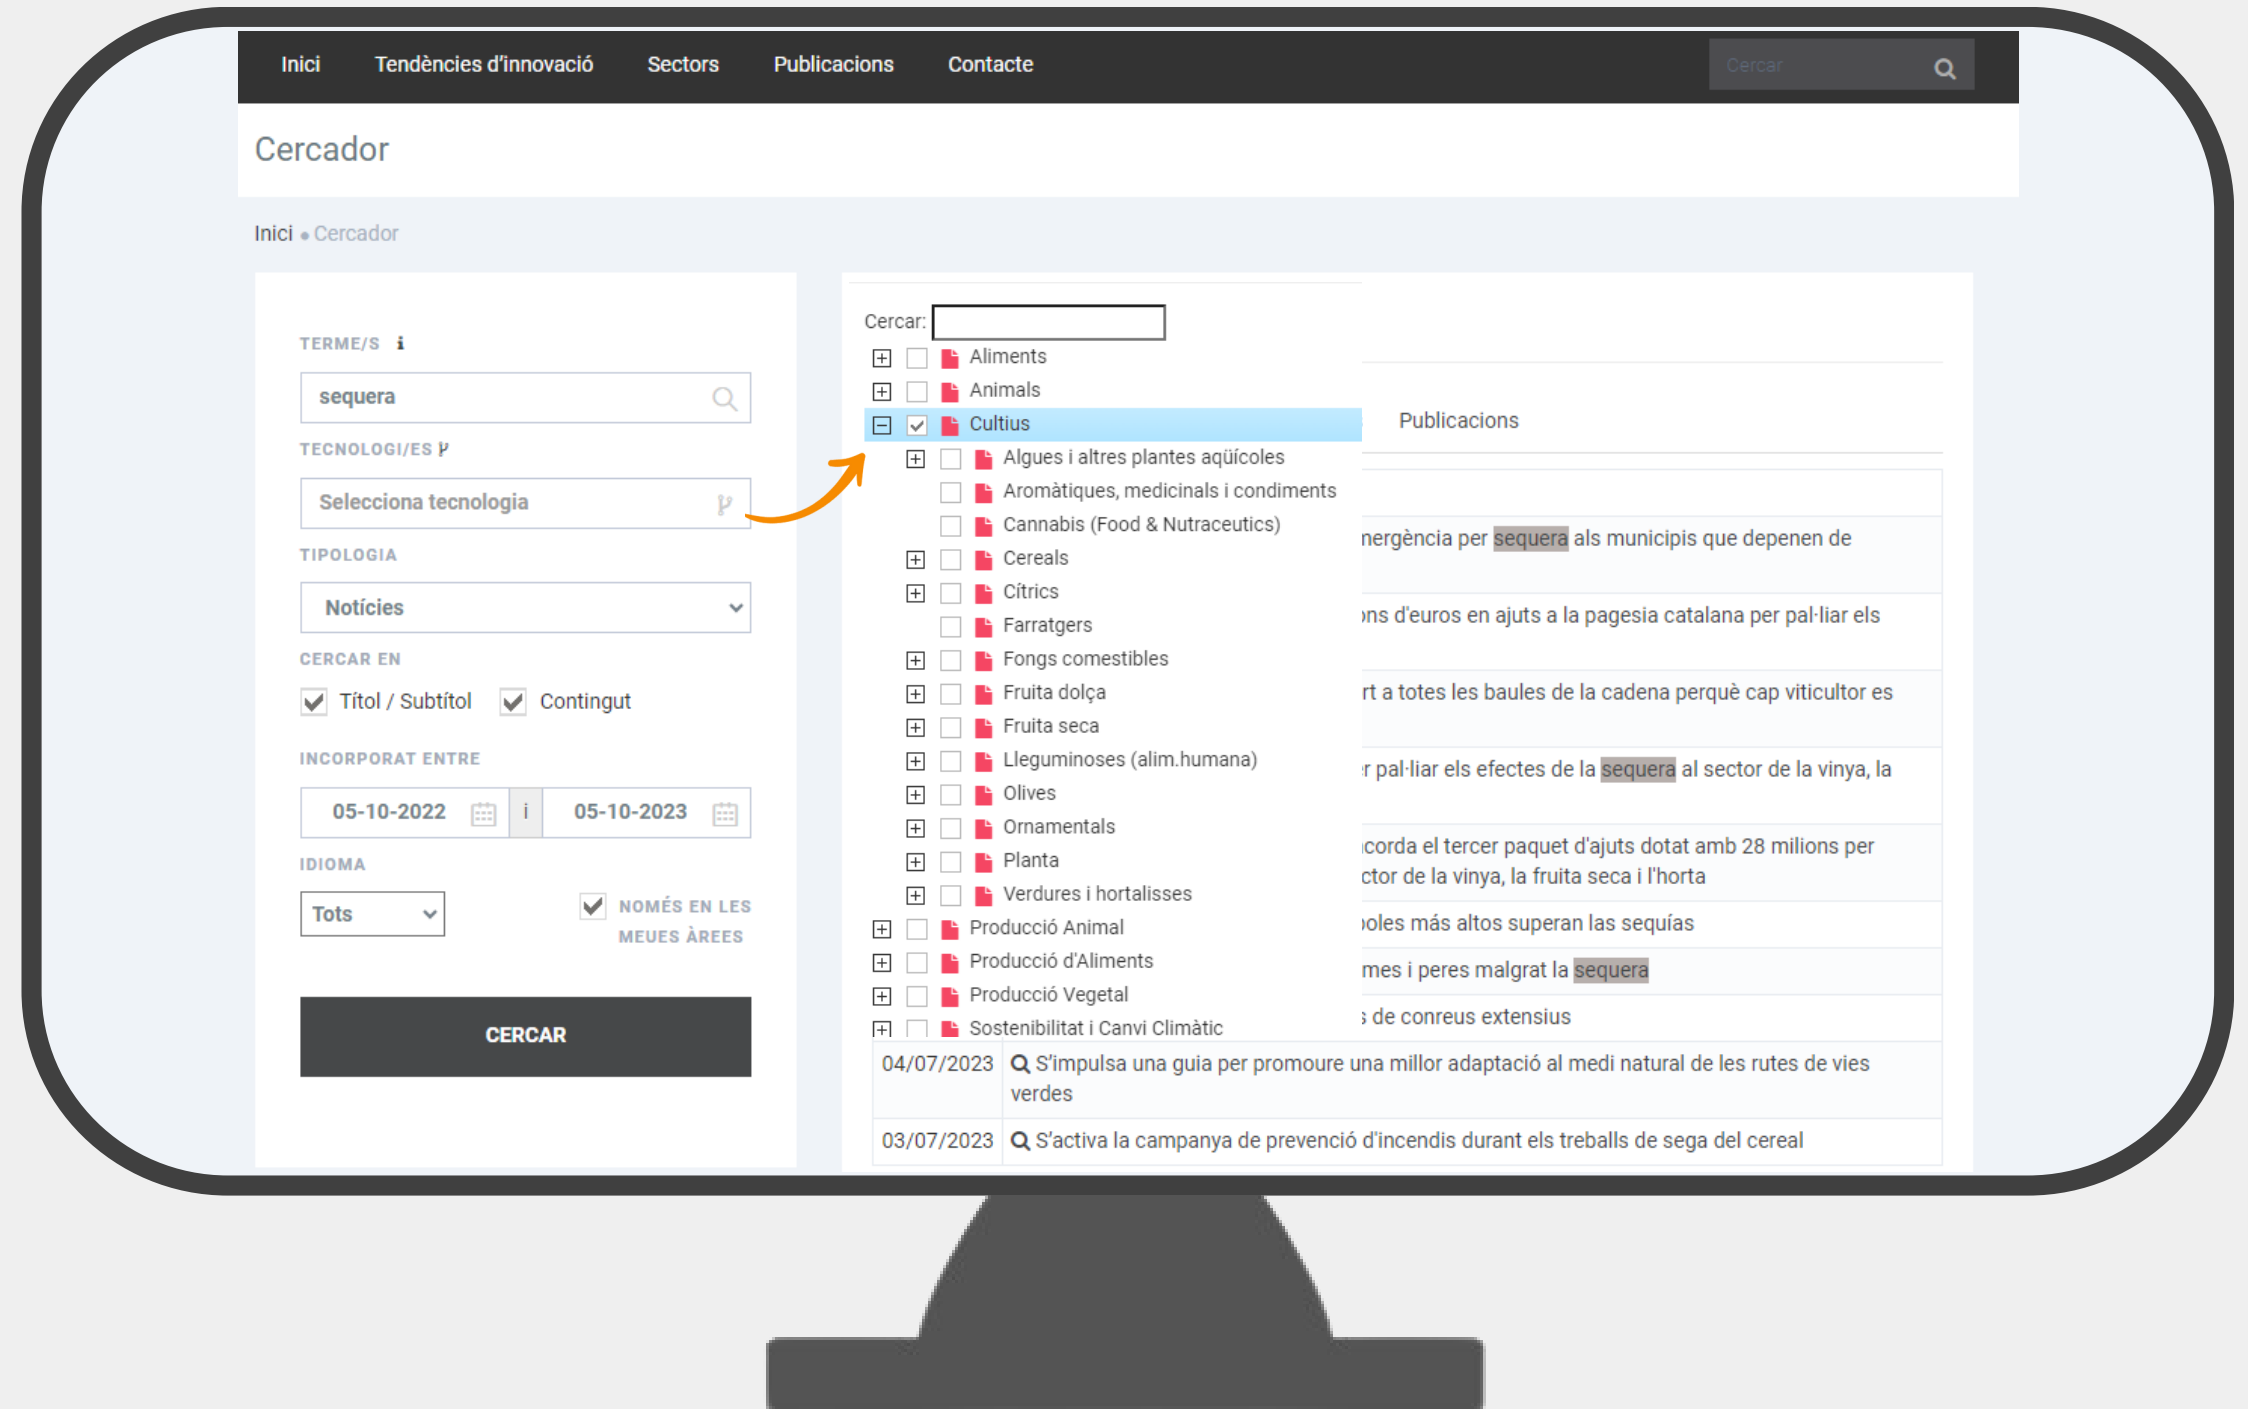

5a. Portal

Com navegar per l'oficina?

5b. Ús del cercador

Fem ús de la **lupa** que hi ha en la barra superior, a la dreta.

He de fer un treball sobre sequera. **Com puc aprofitar tots els filtres del cercador?**

Títol/subtítol o contingut.

IMPORTANT

La secció tecnologies és un filtre opcional que permet combinar la paraula clau que precisem amb la categoria predefinida de l'arbre.

En seleccionar més d'una tecnologia, funcionarà com un connector booleà AND (intersecció).